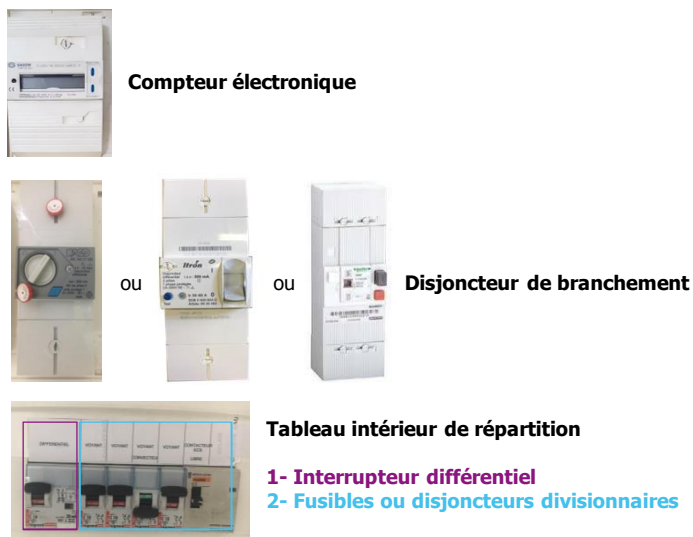

Votre panneau électrique est composé des éléments suivants :

Dépannage 24h/24 – 7j/7 | 04 50 27 28 96